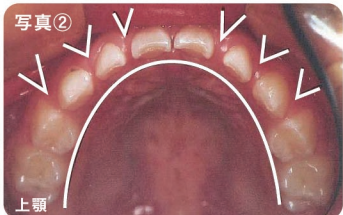

メニューが増えてさらに便利に!

理想の歯並びってどんなもの?

気になる方は…
コラムをお読みください。

▲きれいな歯並びのポイントは発育空隙

どっちが理想の子どものお口?

成長の早い小さなお子様は、口の中も大きく変わっていきます。口の中の状態に合わせて、適切なケアを心がけてあげましょう。

どうして6年間でここまで崩れてしまったの?

▲写真③と④は6年後の同じお子様の写真です。なぜ、6年間でここまで歯並びが崩れてしまったのでしょうか?

連載

vol.03

噛んできれいな歯並びをつくろう!!

左記[写真①]と[写真②]は、同じお子様の3歳と6歳の上の歯並びの比較です。[写真①]では歯と歯の間に沢山の隙間(発育空隙)が発生し、大きな大人の歯が生える準備を始めます。これが理想の6歳の上顎です。

戦前の食事では1食につき、おおよそ1500回の咀嚼(しゃく・かむ動作)をしていましたが、1食につき600回まで減少しています。平成の時代に入りさらに減少を続け、今では1食300回を下回る咀嚼回数で食事を終えてしまうという人も少なくないようです。

咀嚼回数の減少はアゴの発達を遅らせ、アゴが発育しないまま永久歯が生えてくるといった結果となります。そのため、現代のお子様の特徴として[写真④]のよう

に歯並びが乱れていることが非常に多くなっています。

1着20回が咀嚼の基本。そのためにも親御さんが「噛める食事」を提供するということが大切になってきます。きらめきデンタルランドでは、矯正治療を行ってきれいな歯並びをつくりあげるだけでなく、どうしたら[写真②]のような発育空隙ができた口の中ができるのか、歯並びが悪くならないようにするにはどうしたら良いかを考え、きらめきキッチンを併設いたしました。