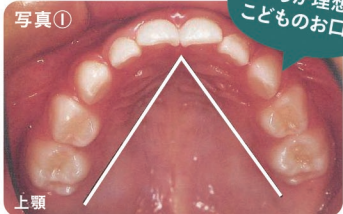

メニューが増えてさらに便利に!

理想の歯並びってどんなもの?

気になる方は…
コラムをお読みください。

▲きれいな歯並びのポイントは発育空隙

どっちが理想の子どものお口?

成長の早い小さなお子様は、口の中も大きく変わっていきます。口の中の状態に合わせて、適切なケアを心がけてあげましょう。

どうして6年間でここまで崩れてしまったの?

▲写真③と④は6年後の同じお子様の写真です。なぜ、6年間でここまで歯並びが崩れてしまったのでしょうか?

連載

vol.03

噛んできれいな歯並びをつくろう!!

左記[写真①]と[写真②]は、同じお子様の3歳と6歳の上の歯並びの比較です。[写真①]では歯と歯の間に沢山の隙間(発育空隙)が発生し、大きな大人の歯が生える準備を始めます。これが理想の6歳の上顎です。

戦前の食事では1食につき、おおよそ1500回の咀嚼(しゃく・かむ動作)をしていましたが、1食につき600回まで減少しています。平成の時代に入りさらに減少を続け、今では1食300回を下回る咀嚼回数で食事を終えてしまうという人も少なくないようです。