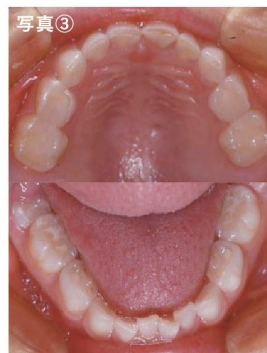

メニューが増えてさらに便利に!

理想の歯並びってどんなもの?

気になる方は…
コラムをお読みください。

▲きれいな歯並びのポイントは発育空隙

どっちが理想の子どものお口?

成長の早い小さなお子様は、口の中も大きく変わっていきます。口の中の状態に合わせて、適切なケアを心がけてあげましょう。

どうして6年間でここまで崩れてしまったの?

▲写真③と④は6年後の同じお子様の写真です。なぜ、6年間でここまで歯並びが崩れてしまったのでしょうか?

連載

vol.03

噛んできれいな歯並びをつくろう!!

左記[写真①]と[写真②]は、同じお子様の3歳と6歳の上の歯並びの比較です。[写真①]では歯と歯の間に沢山の隙間(発育空隙)が発生し、大きな大人の歯が生える準備を始めます。これが理想の6歳の上顎です。

戦前の食事では1食につき、おおよそ1500回の咀嚼(しゃく・かむ動作)をしていましたが、1食につき600回まで減少しています。平成の時代に入りさらに減少を続け、今では1食300回を下回る咀嚼回数で食事を終えてしまうという人も少なくないようです。

咀嚼回数の減少はアゴの発達を遅らせ、アゴが発育しないまま永久歯が生えてくるといった結果となります。そのため、現代のお子様の特徴として[写真④]のよう

に歯並びが乱れていることが非常に多くなっています。

1着20回が咀嚼の基本。そのためにも親御さんが「噛める食事」を提供するということが大切になってきます。きらめきデンタルランドでは、矯正治療を行ってきれいな歯並びをつくりあげるだけでなく、どうしたら[写真②]のような発育空隙ができた口の中ができるのか、歯並びが悪くならないようにするにはどうしたら良いかを考え、きらめきキッチンを併設いたしました。